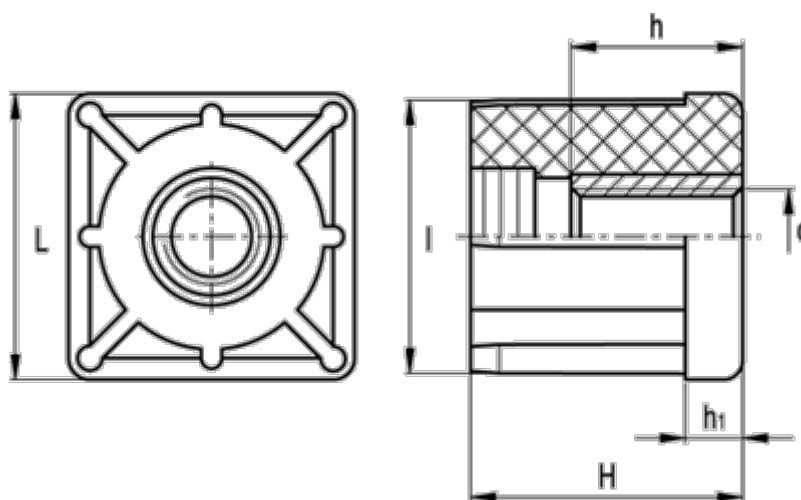

Varenummer: 2310320073
Beskrivelse: E+G Gevindbøsning
NDX.Q-40x1.2-M12

Mål

| | | |
|------------------------|--------|----------------------------|
| d | = M12 | Udvendig rørstørrelse = 40 |
| h | = 10 | Vægt (g) = 47 |
| H | = 38 | |
| h1 | = 8 | |
| Indvendig rørstørrelse | = 37.6 | |
| l | = 37.6 | |
| L | = 40 | |
| Rørvæg tykkelse | = 1.2 | |